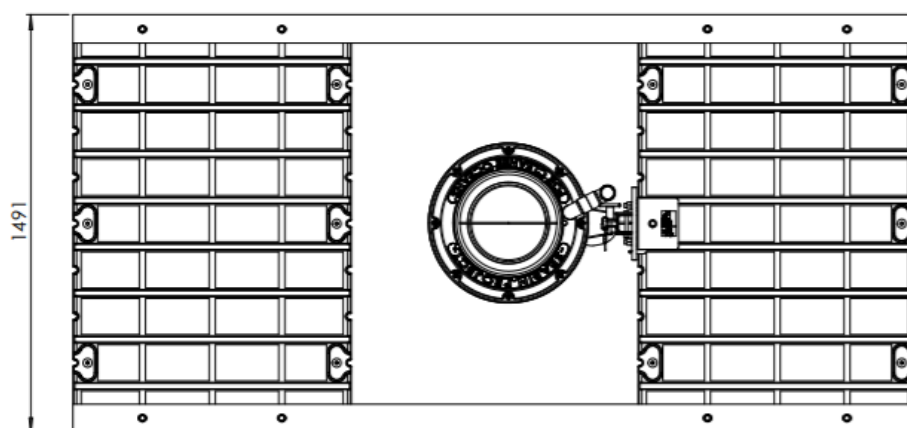

SEABIN ACCESSOIRE MOBILE

VOS BESOINS

- Positionner votre Seabin V5 Hybrid sur les points d'accumulation de débris, en l'absence de pontons flottants
- › Moduler l'emplacement de votre Seabin selon les conditions de site

NOTRE SOLUTION

- > Un accessoire mobile sur lequel positionner votre Seabin V5 Hybrid
- › Proposé en package avec votre Seabin V5 Hybrid

PRIX

5000 € HT
Package*

* *Seabin V5 hybrid & son accessoire mobile*