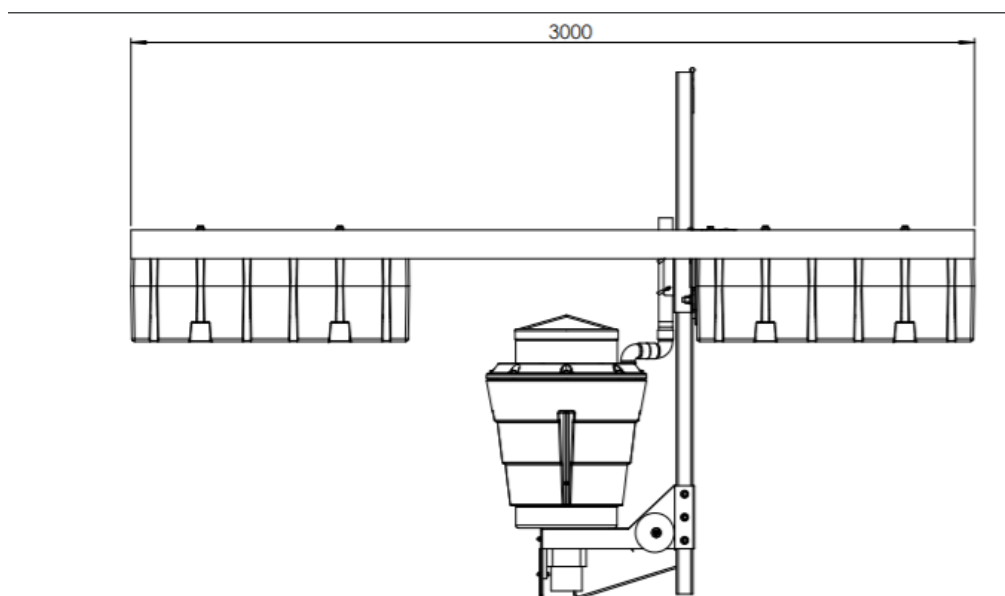

SEABIN ACCESSOIRE MOBILE

VOS BESOINS

- Positionner votre Seabin V5 Hybrid sur les points d'accumulation de débris, en l'absence de pontons flottants
- › Moduler l'emplacement de votre Seabin selon les conditions de site

NOTRE SOLUTION

- > Un accessoire mobile sur lequel positionner votre Seabin V5 Hybrid
- › Proposé en package avec votre Seabin V5 Hybrid

PRIX

5000 € HT
Package*

* *Seabin V5 hybrid & son accessoire mobile*