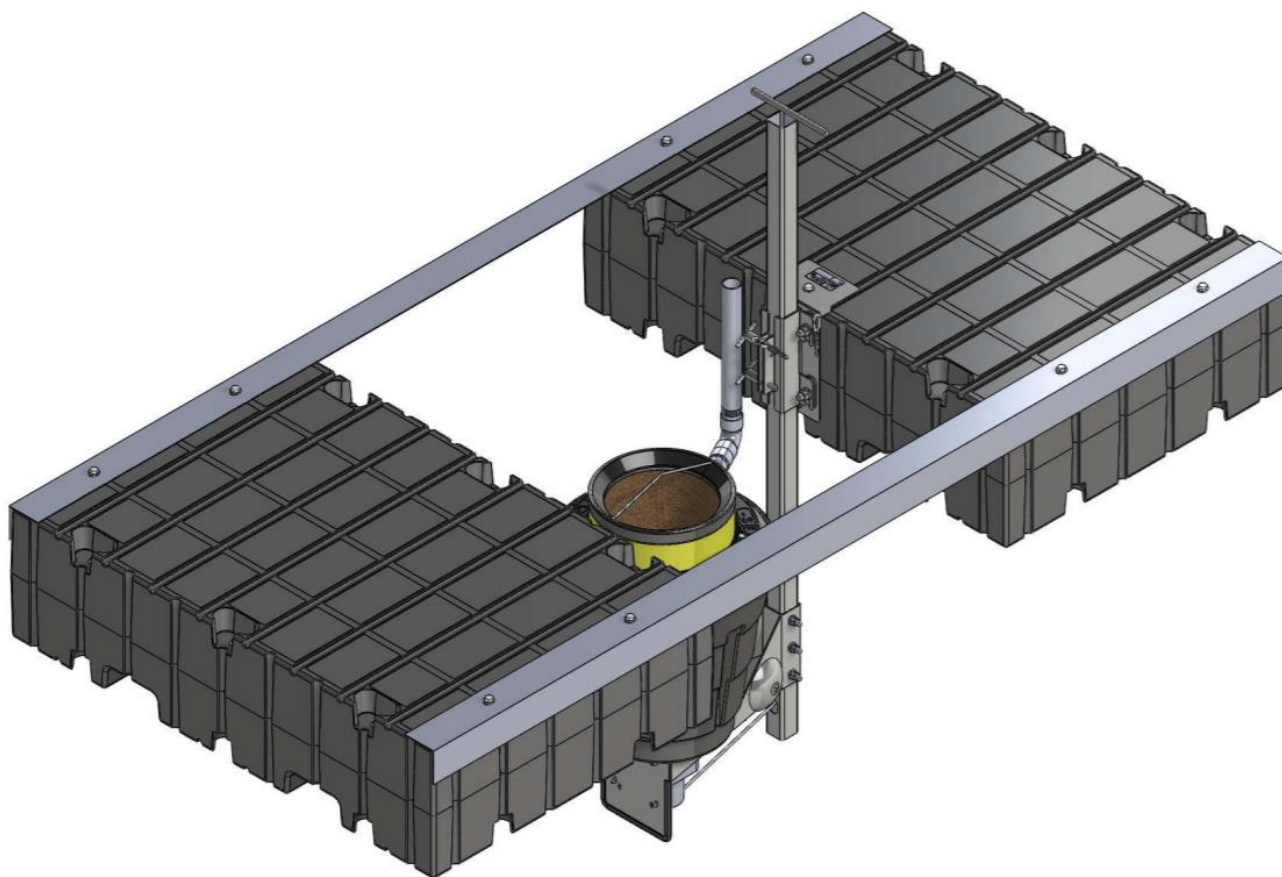

SEABIN ACCESSOIRE MOBILE

VOS BESOINS

- Positionner votre Seabin V5 Hybrid sur les points d'accumulation de débris, en l'absence de pontons flottants
- › Moduler l'emplacement de votre Seabin selon les conditions de site

NOTRE SOLUTION

- > Un accessoire mobile sur lequel positionner votre Seabin V5 Hybrid
- › Proposé en package avec votre Seabin V5 Hybrid

PRIX

5000 € HT
Package*

* *Seabin V5 hybrid & son accessoire mobile*

- › Pontons modulaires Rotax en PEHD
- › 2 cornières aluminium
- › 2 taquets
- › Isolation des matériaux contre la corrosion galvanique & électrolytique
- › Facile à déplacer
- › Facile à amarrer
- › Maintenance facile grâce à la plateforme